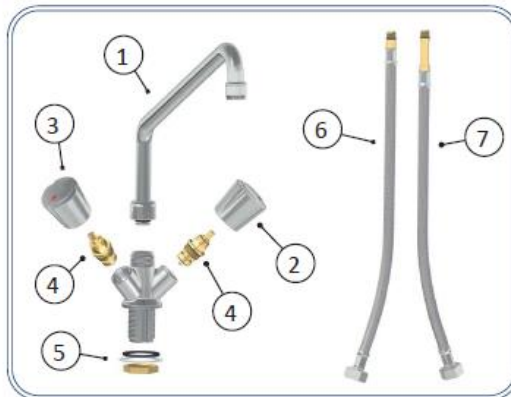

Rubinetto miscelatore monoforo

Monoblock mixer tap

Dimensioni - Dimensions

C (In)	Codice (Code)	Note (Notes)
G3/8" F	00101002	

Dimensioni - Dimensions

A (mm)	B (mm)	C (In)	Codice (Code)	Note (Notes)
200	170	G3/8" F	00101202	
250	190	G3/8" F	00101252	
300	210	G3/8" F	00101302	

Specifiche tecniche - Specifications

Peso - Weight: 1,500 Kg.

Ricambi - Spare parts

Pos	Codice (Code)	Note (Notes)
1 (mm.200)	R36100803	
1 (mm.250)	R36100804	
1 (mm.300)	R36100805	
2	R36103642	
3	R36103643	
4	R36107363	MOQ 5 PCS
5	R36101081	MOQ 10 PCS
6	R31002219	
7	R31002220	