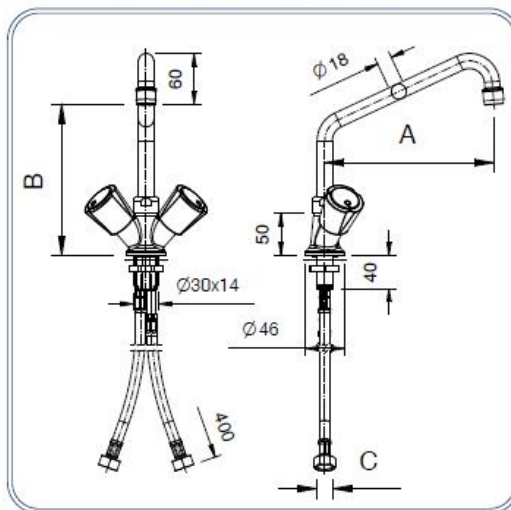

Rubinetto miscelatore monoforo

Monoblock mixer tap

Dimensioni - Dimensions

C (In)	Codice (Code)	Note (Notes)
G3/8" F	00101002	

Dimensioni - Dimensions

A (mm)	B (mm)	C (In)	Codice (Code)	Note (Notes)
200	170	G3/8" F	00101202	
250	190	G3/8" F	00101252	
300	210	G3/8" F	00101302	

Specifiche tecniche - Specifications

Peso - Weight: 1,500 Kg.

Ricambi - Spare parts

Pos	Codice (Code)	Note (Notes)
1 (mm.200)	R36100803	
1 (mm.250)	R36100804	
1 (mm.300)	R36100805	
2	R36103642	
3	R36103643	
4	R36107363	MOQ 5 PCS
5	R36101081	MOQ 10 PCS
6	R31002219	
7	R31002220	