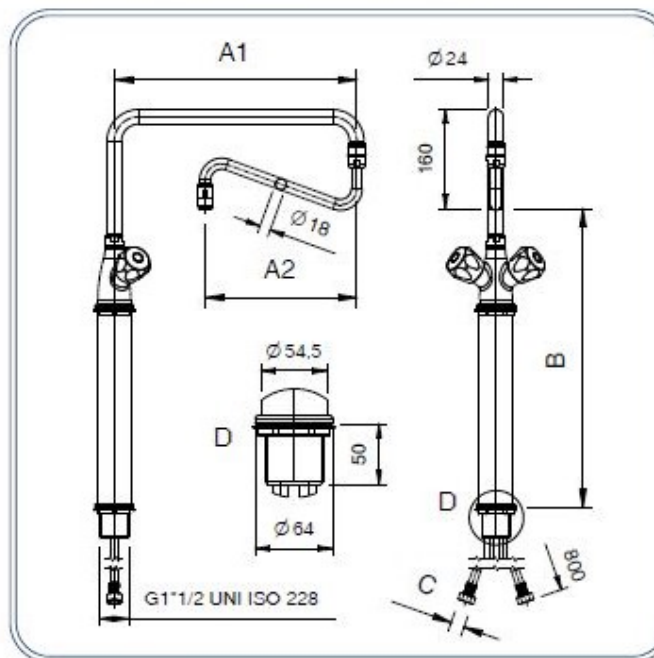

Rubinetto miscelatore monoforo Big base lunga canna doppio snodo

Monoblock mixer tap large type with long base and double spout

Dimensioni - Dimensions

A1+A2 (mm)	B (mm)	C (In)	Codice (Code)	Note (Notes)
650	500	G1/2" F	00113065	

Ricambi - Spare parts

Pos	Codice (Code)	Note (Notes)
1 (mm.650)	R36100878	
2	R36107386	
3	R36103620	
4	R36103609	
5	R36100440	
6	R31002206	

Specifiche tecniche - Specifications

Peso - Weight: 3,500 Kg.