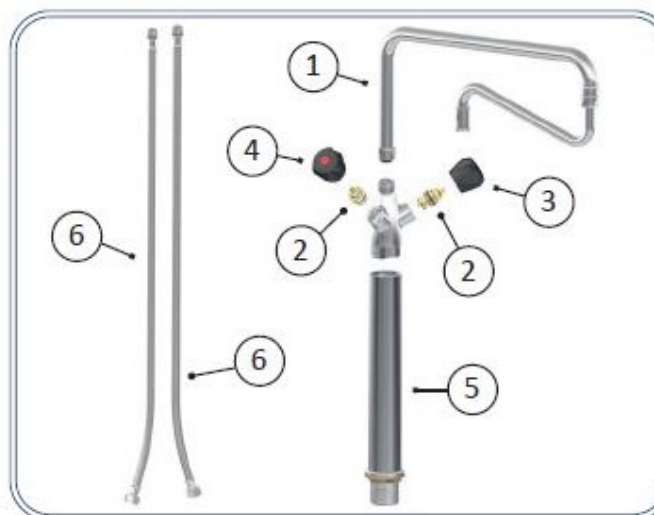

Rubinetto miscelatore monoforo Big base lunga canna doppio snodo

Monoblock mixer tap large type with long base and double spout

Dimensioni - Dimensions

A1+A2 (mm)	B (mm)	C (In)	Codice (Code)	Note (Notes)
650	500	G1/2" F	00113065	

Ricambi - Spare parts

Pos	Codice (Code)	Note (Notes)
1 (mm.650)	R36100878	
2	R36107386	
3	R36103620	
4	R36103609	
5	R36100440	
6	R31002206	

Specifiche tecniche - Specifications

Peso - Weight: 3,500 Kg.