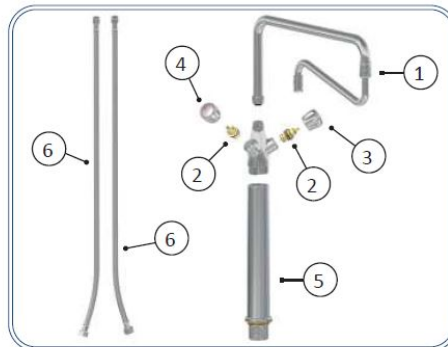

Rubinetto miscelatore monoforo Big base lunga canna doppio snodo

Monoblock mixer tap large type with long base and double spout

Dimensioni - Dimensions

A1+A2 (mm)	B (mm)	C (In)	Codice (Code)	Note (Notes)
650	500	G1/2" F	00113165	

Ricambi - Spare parts

Pos	Codice (Code)	Note (Notes)
1 (mm.650)	R36100878	
2	R36107387	
3	R36103603	
4	R36103604	
5	R36100440	
6	R31002206	

Specifiche tecniche - Specifications

Peso - Weight: 3,500 Kg.