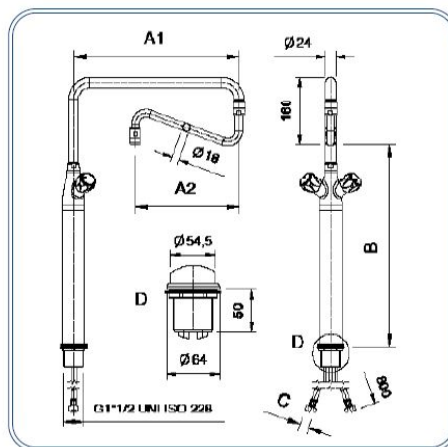

Rubinetto miscelatore monoforo Big base lunga canna doppio snodo

Monoblock mixer tap large type with long base and double spout

Dimensioni - Dimensions

A1+A2 (mm)	B (mm)	C (In)	Codice (Code)	Note (Notes)
650	500	G1/2" F	00113165	

Ricambi - Spare parts

Pos	Codice (Code)	Note (Notes)
1 (mm.650)	R36100878	
2	R36107387	
3	R36103603	
4	R36103604	
5	R36100440	
6	R31002206	

Specifiche tecniche - Specifications

Peso - Weight: 3,500 Kg.