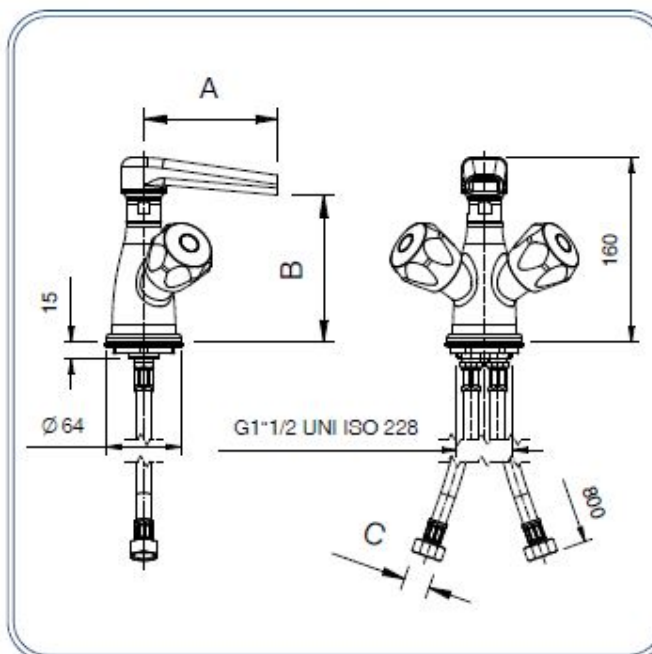

Rubinetto miscelatore monoforo Big con bocchetta snodabile

Monoblock mixer tap large type with adjustable outlet

Dimensioni - Dimensions

A (mm)	B (mm)	C (In)	Codice (Code)	Note (Notes)
115	125	G1/2" F	00114010	

Ricambi - Spare parts

Pos	Codice (Code)	Note (Notes)
1	R36100682	
2	R36107386	
3	R36103620	
4	R36103609	
5	R31002206	

Specifiche tecniche - Specifications

Peso - Weight: 3,000 Kg.