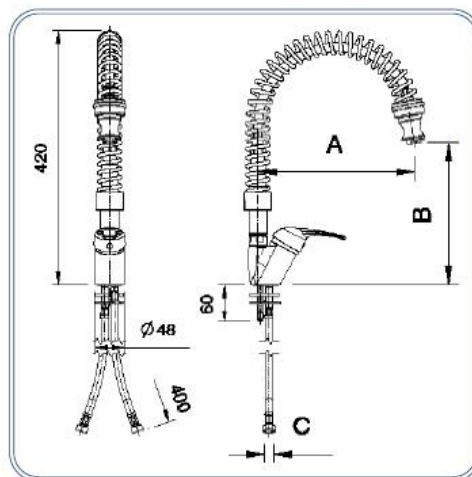

Rubinetto miscelatore monoforo monocomando Molly

Monoblock sigle lever mixer tap Molly

Dimensioni - Dimensions

A (mm)	B (mm)	C (In)	Codice (Code)	Note (Notes)
250	235	G3/8" F	00132002	

Ricambi - Spare parts

Pos	Codice (Code)	Note (Notes)
1	R36106782	
2	R36100920	
3	R36103372	
4	R30003851	
5	R36100289	
6	R31002312	
7	R31002219	
8	R31002220	

Specifiche tecniche - Specifications

Peso - Weight: 3,500 Kg.