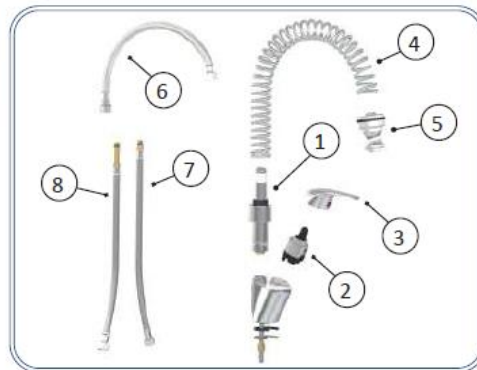

Rubinetto miscelatore monoforo monocomando Molly

Monoblock sigle lever mixer tap Molly

Dimensioni - Dimensions

A (mm)	B (mm)	C (In)	Codice (Code)	Note (Notes)
250	235	G3/8" F	00132002	

Ricambi - Spare parts

Pos	Codice (Code)	Note (Notes)
1	R36106782	
2	R36100920	
3	R36103372	
4	R30003851	
5	R36100289	
6	R31002312	
7	R31002219	
8	R31002220	

Specifiche tecniche - Specifications

Peso - Weight: 3,500 Kg.