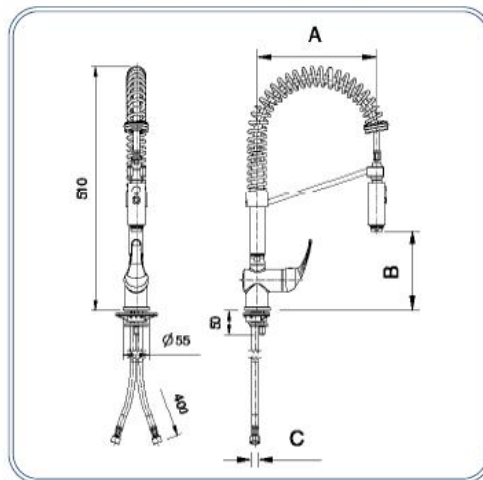

Rubinetto miscelatore monoforo monocomando Ponny

Monoblock single lever mixer tap Ponny

Dimensioni - Dimensions

A (mm)	B (mm)	C (In)	Codice (Code)	Note (Notes)
250	170	G3/8" F	00133002	

Specifiche tecniche - Specifications

Peso - Weight: 4,000 Kg.

Ricambi - Spare parts

Pos	Codice (Code)	Note (Notes)
1	R36100920	
2	R36103372	
3	R36101067	MOQ 10 PCS
4	R36103835	
5	R31002341	
6	R36100264	
7	R31002219	
8	R31002220	