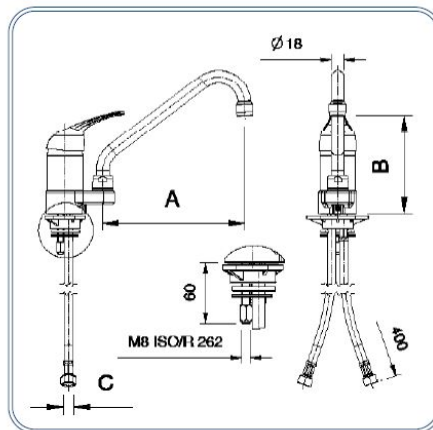

Rubinetto miscelatore monoforo monocomando Turn

Turn monoblock short lever mixer tap

Dimensioni - Dimensions

C (In)	Codice (Code)	Note (Notes)
G3/8" F	00154002	

Dimensioni - Dimensions

A (mm)	B (mm)	C (In)	Codice (Code)	Note (Notes)
200	140	G3/8" F	00154202	

Ricambi - Spare parts

Pos	Codice (Code)	Note (Notes)
1 (mm.200)	R36100870	
2	R36100920	
3	R36103372	
4	R36101067	MOQ 10 PCS
5	R31002219	
6	R31002220	

Specifiche tecniche - Specifications

Peso - Weight: 1,900 Kg.