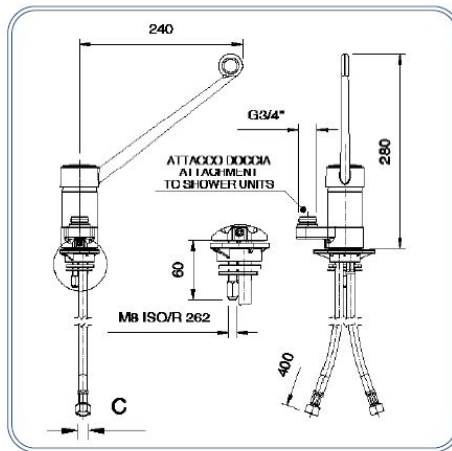

# Rubinetto miscelatore monoforo monocomando Turn attacco doccia

## Turn monoblock long lever mixer tap with attachment to shower units

### Dimensioni - Dimensions

A (mm)	B (mm)	C (in)	Codice (Code)	Note (Notes)
/	/	G3/8" F	00155002	

### Specifiche tecniche - Specifications

Peso - Weight: 1,000 Kg.