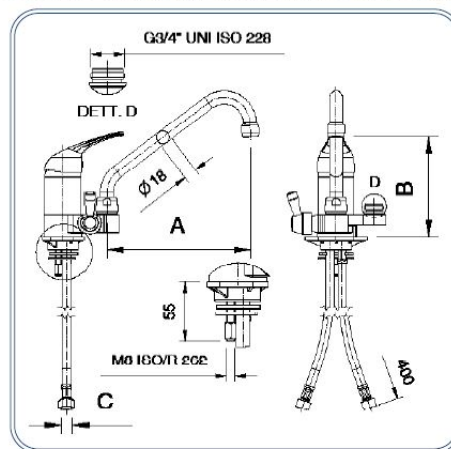

Rubinetto miscelatore monoforo monocomando Turn attacco doccia

Turn monoblock short lever mixer tap with attachment to shower units

Dimensioni - Dimensions

| A (mm) | B (mm) | C (In) | Codice (Code) | Note (Notes) |
|--------|--------|---------|---------------|--------------|
| 200 | 140 | G3/8" F | 00156202 | |

Specifiche tecniche - Specifications

Peso - Weight: 1,600 Kg.

Ricambi - Spare parts

| Pos | Codice (Code) | Note (Notes) |
|------------|---------------|--------------|
| 1 (mm.200) | R36100870 | |
| 2 | R36100920 | |
| 3 | R36103372 | |
| 4 | R36101067 | MOQ 10 PCS |
| 5 | R36107374 | |
| 6 | R22102519 | |
| 7 | R36103618 | |
| 8 | R31002219 | |
| 9 | R31002220 | |