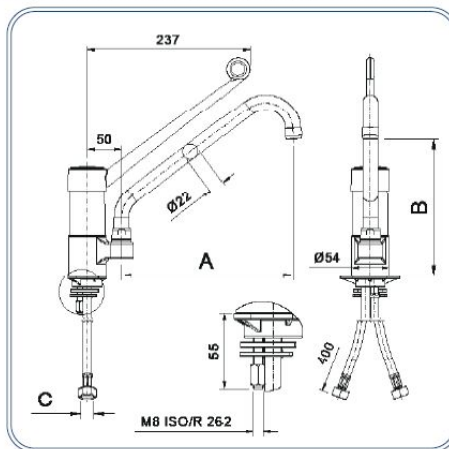

Rubinetto miscelatore monoforo monocomando Slim

Slim monoblock long lever mixer tap

Dimensioni - Dimensions

A (mm)	B (mm)	C (in)	Codice (Code)	Note (Notes)
200	160	G1/2" F	00170123	
250	200	G1/2" F	00170133	

Specifiche tecniche - Specifications

Peso - Weight: 2,000 Kg.

Ricambi - Spare parts

Pos	Codice (Code)	Note (Notes)
1 (mm.200)	R36100864	
1 (mm.250)	R36100865	
2	R36100899	
3	R36103301	
4	R36101067	MOQ 10 PCS
5	R31002233	
6	R31002234	