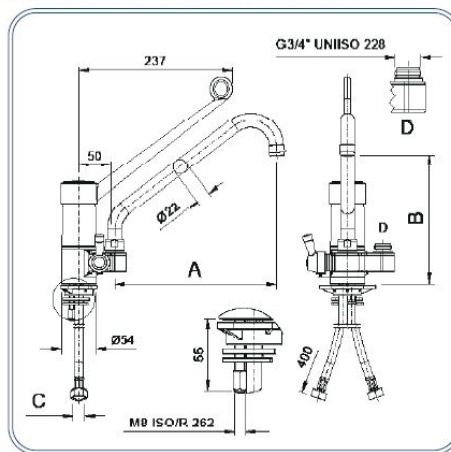

Rubinetto miscelatore monoforo monocomando Slim attacco doccia

Slim monoblock long lever mixer tap with attachment to shower units

Valvole non ritorno - Check valves

C (in)	Codice (Code)	Note (Notes)
G3/8" x G1/2"	R36101090	

Articolo opzionale - Options

Dimensioni - Dimensions

A (mm)	B (mm)	C (in)	Codice (Code)	Note (Notes)
200	160	G1/2" F	00175123	
250	210	G1/2" F	00175133	

Specifiche tecniche - Specifications

Peso - Weight: 3,000 Kg.

Ricambi - Spare parts

Pos	Codice (Code)	Note (Notes)
1 (mm.200)	R36100864	
1 (mm.250)	R36100865	
2	R36100899	
3	R36103301	
4	R36101067	MOQ 10 PCS
5	R31002233	
6	R31002234	
7	R36107374	MOQ 5 PCS
8	R22102519	
9	R36103618	