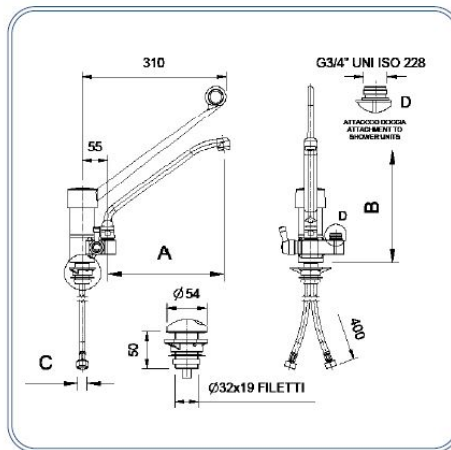

Rubinetto miscelatore monoforo monocomando C40 attacco doccia

C40 monoblock long lever mixer tap with attachment to shower units

Valvole non ritorno - Check valves

C (In)	Codice (Code)	Note (Notes)
G3/8"xG1/2"	R36101090	

Articolo opzionale - Options

Dimensioni - Dimensions

A (mm)	B (mm)	C (In)	Codice (Code)	Note (Notes)
200	200	G1/2" F	00195123	
250	230	G1/2" F	00195133	

Specifiche tecniche - Specifications

Peso - Weight: 3,000 Kg.

Ricambi - Spare parts

Pos	Codice (Code)	Note (Notes)
1 (mm.200)	R36100663	
1 (mm.250)	R36100664	
2	R36100899	
3	R36103374	
4	R36101066	MOQ 10 PCS
5	R31002233	
6	R31002234	
7	R36107374	MOQ 5 PCS
8	R22102519	
9	R36103618	