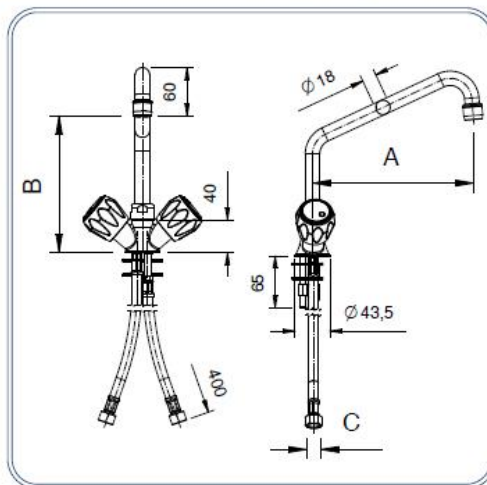

Rubinetto miscelatore monoforo Eco

Eco monoblock mixer tap

Dimensioni - Dimensions

C (In)	Codice (Code)	Note (Notes)
G3/8" F	00201002	

Dimensioni - Dimensions

A (mm)	B (mm)	C (In)	Codice (Code)	Note (Notes)
200	160	G3/8" F	00201202	
250	180	G3/8" F	00201252	
300	200	G3/8" F	00201302	

Specifiche tecniche - Specifications

Peso - Weight: 1,300 Kg.

Ricambi - Spare parts

Pos	Codice (Code)	Note (Notes)
1 (mm.200)	R36100803	
1 (mm.250)	R36100804	
1 (mm.300)	R36100805	
2	R36103603	
3	R36103604	
4	R36107363	MOQ 5 PCS
5	R36101069	MOQ 10 PCS
6	R31002219	
7	R31002220	