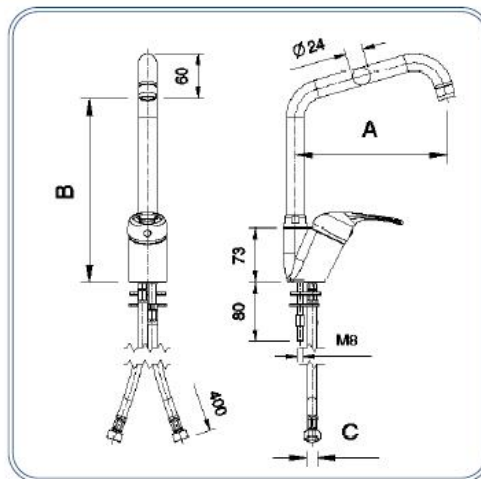

Rubinetto miscelatore monoforo monocomando inclinato canna Ø24

Monoblock single lever mixer tap with adjustable spout Ø24

Dimensioni - Dimensions

C (In)	Codice (Code)	Note (Notes)
G3/8" F	00205002	

Dimensioni - Dimensions

A (mm)	B (mm)	C (In)	Codice (Code)	Note (Notes)
200	245	G3/8" F	00205202	
300	265	G3/8" F	00205432	

Ricambi - Spare parts

Pos	Codice (Code)	Note (Notes)
1 (mm.200)	R36100822	
1 (mm.300)	R36100824	
2	R36100920	
3	R36103372	
4	R36101079	MOQ 10 PCS
5	R31002219	
6	R31002220	

Specifiche tecniche - Specifications

Peso - Weight: 1,550 Kg.