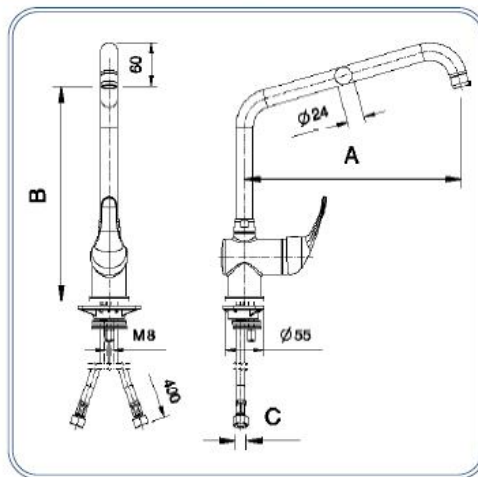

Rubinetto miscelatore monoforo orizzontale leva corta canna Ø24

Monoblock short lever horizontal mixer tap with adjustable spout Ø24

Dimensioni - Dimensions

C (In)	Codice (Code)	Note (Notes)
G3/8" F	00206012	

Dimensioni - Dimensions

A (mm)	B (mm.)	C (In)	Codice (Code)	Note (Notes)
200	280	G3/8" F	00206402	
300	300	G3/8" F	00206432	

Specifiche tecniche - Specifications

Peso - Weight: 2,200 Kg.

Ricambi - Spare parts