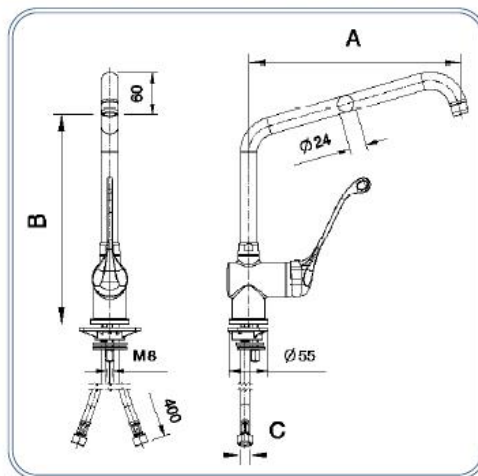

# Rubinetto miscelatore monoforo orizzontale leva lunga canna Ø24

## Monoblock single long lever horizontal mixer tap with adjustable spout Ø24

### Dimensioni - Dimensions

C (In)	Codice (Code)	Note (Notes)
G3/8" F	00206002	

### Specifiche tecniche - Specifications

Peso - Weight: 2,200 Kg.