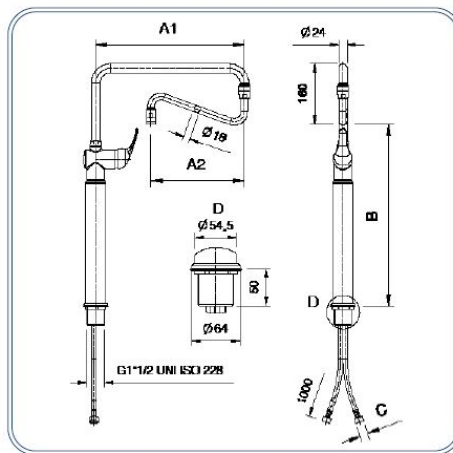

Rubinetto miscelatore monoforo monocomando con base lunga

Monoblock single short lever mixer tap type with long base

Dimensioni - Dimensions

| A ₁ +A ₂ (mm) | B (mm.) | C (In) | Codice (Code) | Note (Notes) |
|-------------------------------------|---------|---------|---------------|--------------|
| 650 | 500 | G1/2" F | 00206765 | |

Ricambi - Spare parts

| Pos | Codice (Code) | Note (Notes) |
|------------|---------------|--------------|
| 1 (mm.650) | R36100878 | |
| 2 | R36100920 | |
| 3 | R36103372 | |
| 4 | R32006450 | |
| 5 | R36100440 | |
| 6 | R31002238 | |

Specifiche tecniche - Specifications

Peso - Weight: 4,500 Kg.