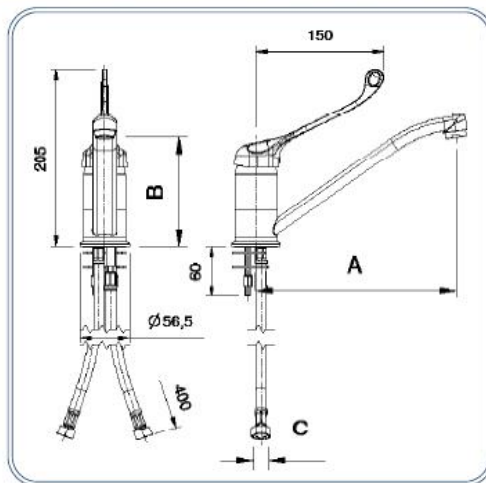

## Monoblock long lever mixer tap rotating cast outlet

### Dimensioni - Dimensions

A (mm)	B (mm)	C (In)	Codice (Code)	Note (Notes)
230	130	G3/8" F	00208333	

### Specifiche tecniche - Specifications

Peso - Weight: 1,000 Kg.