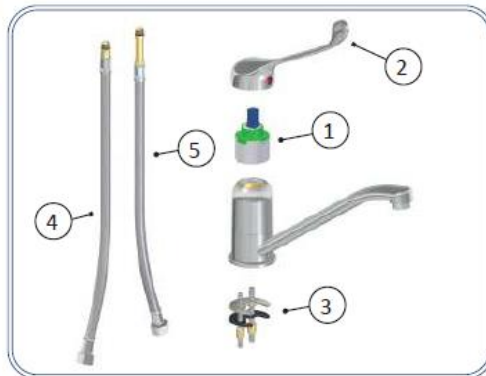

# Rubinetto miscelatore monoforo monocomando bocca in tubo girevole

## Monoblock long lever mixer tap rotating cast outlet

### Dimensioni - Dimensions

A (mm)	B (mm)	C (In)	Codice (Code)	Note (Notes)
230	130	G3/8" F	00208333	

### Specifiche tecniche - Specifications

Peso - Weight: 1,000 Kg.