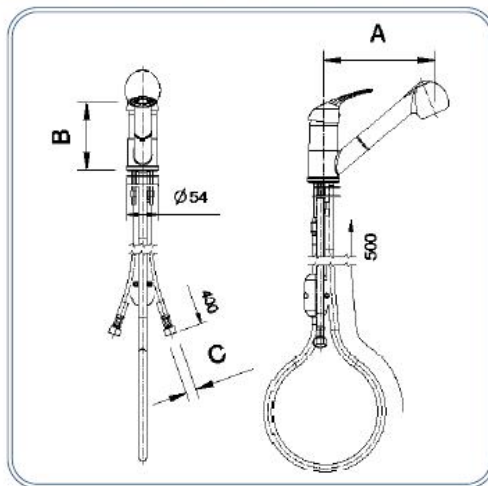

Rubinetto miscelatore monoforo monocomando doccia estraibile

Monoblock short lever mixer tap removable shower handset

Dimensioni - Dimensions

A (mm)	B (mm)	C (In)	Codice (Code)	Note (Notes)
200	120	G3/8" F	00209102	

Ricambi - Spare parts

Pos	Codice (Code)	Note (Notes)
1	R36100841	
2	R36103372	
3	R36100262	
4	R36102180	
5	R36101092	MOQ 10 PCS
6	R31002219	
7	R31002220	

Specifiche tecniche - Specifications

Peso - Weight: 1,900 Kg.