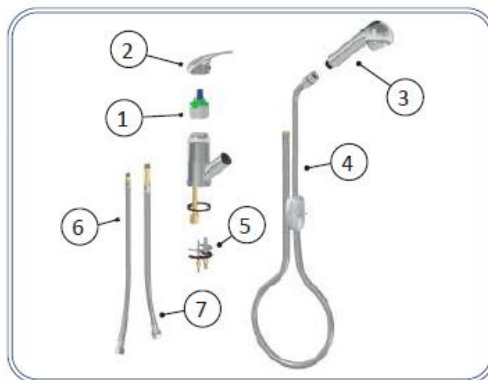

Rubinetto miscelatore monoforo monocomando doccia estraibile

Monoblock short lever mixer tap removable shower handset

Dimensioni - Dimensions

A (mm)	B (mm)	C (In)	Codice (Code)	Note (Notes)
200	120	G3/8" F	00209102	

Ricambi - Spare parts

Pos	Codice (Code)	Note (Notes)
1	R36100841	
2	R36103372	
3	R36100262	
4	R36102180	
5	R36101092	MOQ 10 PCS
6	R31002219	
7	R31002220	

Specifiche tecniche - Specifications

Peso - Weight: 1,900 Kg.