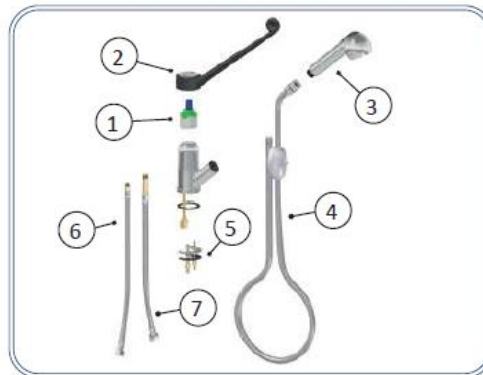

Rubinetto miscelatore monoforo monocomando doccia estraibile

Monoblock long lever mixer tap removable shower handset

Dimensioni - Dimensions

A (mm)	B (mm)	C (in)	Codice (Code)	Note (Notes)
200	120	G3/8" F	00209252	

Specifiche tecniche - Specifications

Peso - Weight: 1,900 Kg.

Ricambi - Spare parts

Pos	Codice (Code)	Note (Notes)
1	R36100841	
2	R36103301	
3	R36100262	
4	R36102180	
5	R36101092	MOQ 10 PCS
6	R31002219	
7	R31002220	