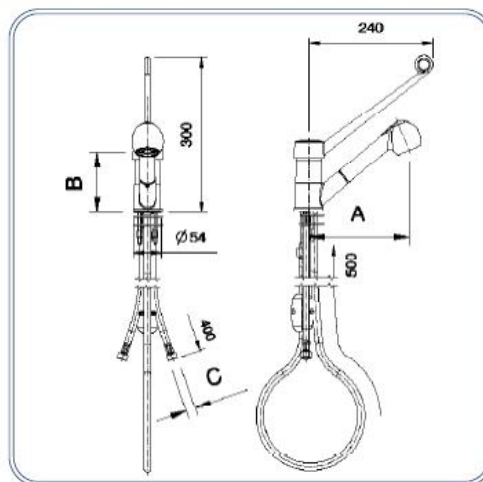

Rubinetto miscelatore monoforo monocomando doccia estraibile

Monoblock long lever mixer tap removable shower handset

Dimensioni - Dimensions

A (mm)	B (mm)	C (in)	Codice (Code)	Note (Notes)
200	120	G3/8" F	00209252	

Specifiche tecniche - Specifications

Peso - Weight: 1,900 Kg.

Ricambi - Spare parts

Pos	Codice (Code)	Note (Notes)
1	R36100841	
2	R36103301	
3	R36100262	
4	R36102180	
5	R36101092	MOQ 10 PCS
6	R31002219	
7	R31002220	