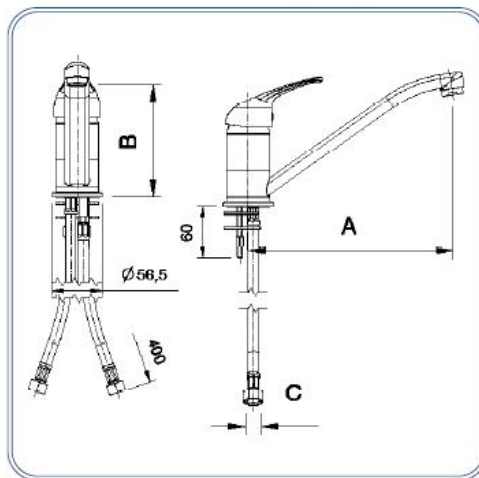

Rubinetto miscelatore monoforo monocomando bocca in tubo girevole

Monoblock short lever mixer tap rotating cast outlet

Dimensioni - Dimensions

A (mm)	B (mm)	C (in)	Codice (Code)	Note (Notes)
230	130	G3/8" F	00211222	

Specifiche tecniche - Specifications

Peso - Weight: 1,000 Kg.

Ricambi - Spare parts

Pos	Codice (Code)	Note (Notes)
1	R36100841	
2	R36103372	
3	R36101092	MOQ 10 PCS
4	R31002219	
5	R31002220	