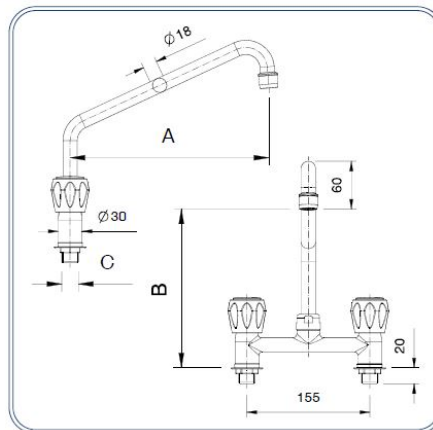

Rubinetto miscelatore biforo da banco Eco

Two holes mixer tap Eco

Rubinerie del Friuli

Dimensioni - Dimensions

C (in)	Codice (Code)	Note (Notes)
G1/2" M	00311003	

Per attacco gruppo doccia
For shower units connection

Dimensioni - Dimensions

A (mm)	B (mm)	C (in)	Codice (Code)	Note (Notes)
200	180	G1/2" M	00311203	
250	200	G1/2" M	00311253	
300	220	G1/2" M	00311303	

Specifiche tecniche - Specifications

Peso - Weight: 1,300 Kg.

Ricambi - Spare parts

Pos	Codice (Code)	Note (Notes)
1 (mm.200)	R36100803	
1 (mm.250)	R36100804	
1 (mm.300)	R36100805	
2	R36103603	
3	R36103604	
4	R36107363	MOQ 5 PCS