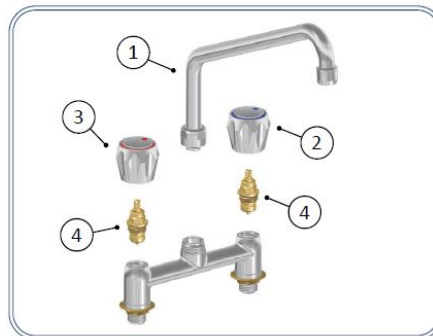

Rubinetto miscelatore biforo da banco Eco

Two holes mixer tap Eco

Rubinerie del Friuli

Dimensioni - Dimensions

C (in)	Codice (Code)	Note (Notes)
G1/2" M	00311003	

Per attacco gruppo doccia
For shower units connection

Dimensioni - Dimensions

A (mm)	B (mm)	C (in)	Codice (Code)	Note (Notes)
200	180	G1/2" M	00311203	
250	200	G1/2" M	00311253	
300	220	G1/2" M	00311303	

Specifiche tecniche - Specifications

Peso - Weight: 1,300 Kg.

Ricambi - Spare parts

Pos	Codice (Code)	Note (Notes)
1 (mm.200)	R36100803	
1 (mm.250)	R36100804	
1 (mm.300)	R36100805	
2	R36103603	
3	R36103604	
4	R36107363	MOQ 5 PCS