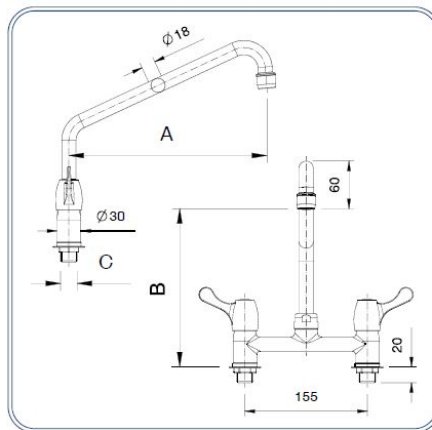

Rubinetto miscelatore biforo da banco Eco comandi 1/4 di giro

Two holes mixer tap Eco with 1/4 turn handles

Dimensioni - Dimensions

C (in)	Codice (Code)	Note (Notes)
G1/2" M	00313003	

Per attacco gruppo doccia
For shower units connection

Dimensioni - Dimensions

A (mm)	B (mm)	C (in)	Codice (Code)	Note (Notes)
200	180	G1/2" M	00313203	
250	200	G1/2" M	00313253	
300	220	G1/2" M	00313303	

Specifiche tecniche - Specifications

Peso - Weight: 1,300 Kg.

Ricambi - Spare parts

Pos	Codice (Code)	Note (Notes)
1 (mm.200)	R36100803	
1 (mm.250)	R36100804	
1 (mm.300)	R36100805	
2	R36103616	
3	R36103627	
4	R36107373	MOQ 5 PCS
5	R36107374	MOQ 5 PCS