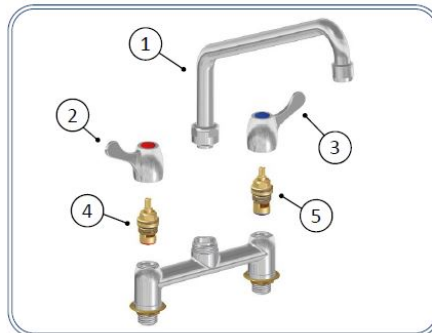

Rubinetto miscelatore biforo da banco Eco comandi 1/4 di giro

Two holes mixer tap Eco with 1/4 turn handles

Dimensioni - Dimensions

C (in)	Codice (Code)	Note (Notes)
G1/2" M	00313003	

Per attacco gruppo doccia
For shower units connection

Dimensioni - Dimensions

A (mm)	B (mm)	C (in)	Codice (Code)	Note (Notes)
200	180	G1/2" M	00313203	
250	200	G1/2" M	00313253	
300	220	G1/2" M	00313303	

Specifiche tecniche - Specifications

Peso - Weight: 1,300 Kg.

Ricambi - Spare parts

Pos	Codice (Code)	Note (Notes)
1 (mm.200)	R36100803	
1 (mm.250)	R36100804	
1 (mm.300)	R36100805	
2	R36103616	
3	R36103627	
4	R36107373	MOQ 5 PCS
5	R36107374	MOQ 5 PCS