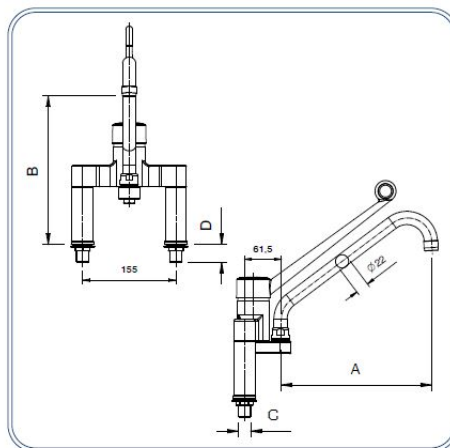

Rubinetto miscelatore biforo monocomando Slim

Two holes long lever mixer tap Slim

Dimensioni - Dimensions (D mm.30)

A (mm)	B (mm)	C (in)	Codice (Code)	Note (Notes)
200	220	G1/2" M	00363123	
250	260	G1/2" M	00363133	

Dimensioni - Dimensions (D mm.80)

A (mm)	B (mm)	C (in)	Codice (Code)	Note (Notes)
200	220	G1/2" M	00368123	
250	260	G1/2" M	00368133	

Specifiche tecniche - Specifications

Peso - Weight: 4,000 Kg.

Ricambi - Spare parts

Pos	Codice (Code)	Note (Notes)
1 (mm.200)	R36100864	
1 (mm.250)	R36100865	
2	R36100899	
3	R36103301	