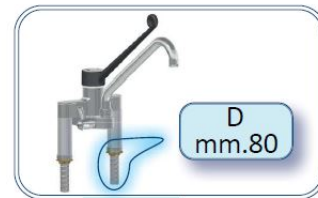

Rubinetto miscelatore biforo monocomando Slim

Two holes long lever mixer tap Slim

Dimensioni - Dimensions (D mm.30)

A (mm)	B (mm)	C (in)	Codice (Code)	Note (Notes)
200	220	G1/2" M	00363123	
250	260	G1/2" M	00363133	

Dimensioni - Dimensions (D mm.80)

A (mm)	B (mm)	C (in)	Codice (Code)	Note (Notes)
200	220	G1/2" M	00368123	
250	260	G1/2" M	00368133	

Specifiche tecniche - Specifications

Peso - Weight: 4,000 Kg.

Ricambi - Spare parts