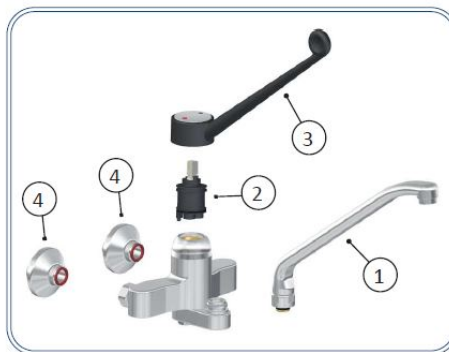

# Rubinetto miscelatore biforo monocomando a muro

## Two holes long lever wall mounted mixer tap

### Specifiche tecniche - Specifications

Peso - Weight: 4,500 Kg.