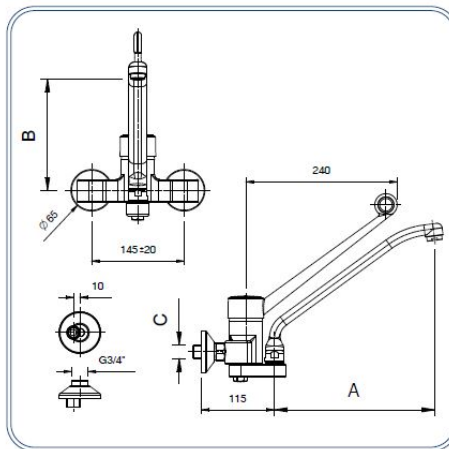

## Two holes long lever wall mounted mixer tap

### Dimensioni - Dimensions

A (mm)	B (mm)	C (In)	Codice (Code)	Note (Notes)
200	140	G1/2" M	00380120	
250	170	G1/2" M	00380130	

### Specifiche tecniche - Specifications

Peso - Weight: 4,500 Kg.

### Ricambi - Spare parts

Pos	Codice (Code)	Note (Notes)
1 (mm.200)	R36100663	
1 (mm.250)	R36100664	
2	R36100899	
3	R36103301	
4	R36101084	