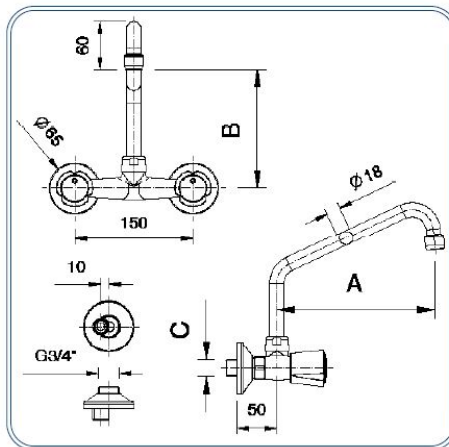

### Dimensioni - Dimensions

C (In)	Codice (Code)	Note (Notes)
G1/2" M	00401003	

### Dimensioni - Dimensions

A (mm)	B (mm)	C (In)	Codice (Code)	Note (Notes)
200	160	G1/2" M	00401203	
300	200	G1/2" M	00401303	

### Specifiche tecniche - Specifications

Peso - Weight: 1,500 Kg.

### Ricambi - Spare parts

Pos	Codice (Code)	Note (Notes)
1 (mm.200)	R36100803	
1 (mm.300)	R36100805	
2	R36107363	MOQ 5 PCS
3	R36103642	
4	R36103643	
5	R36101084	