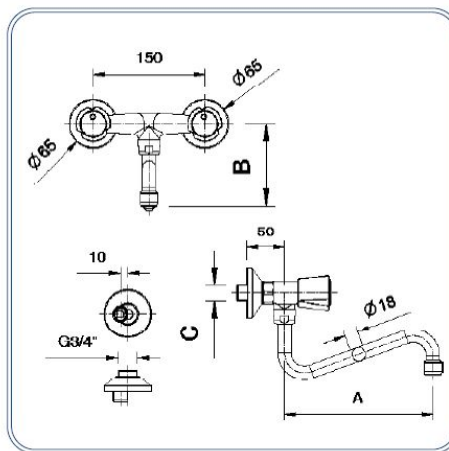

## Rubinetto miscelatore biforo a muro uscita basso

Two holes wall mounted mixer tap with lower outlet

### Dimensioni - Dimensions

A (mm)	B (mm)	C (In)	Codice (Code)	Note (Notes)
250	90	G1/2" M	00403253	

### Specifiche tecniche - Specifications

Peso - Weight: 1,500 Kg.

### Ricambi - Spare parts

Pos	Codice (Code)	Note (Notes)
1 (mm.250)	R36100843	
2	R36107363	MOQ 5 PCS
3	R36103642	
4	R36103643	
5	R36101084	