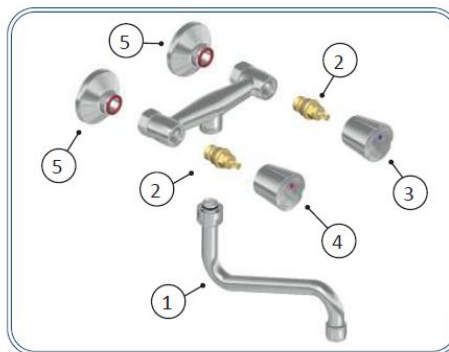

## Rubinetto miscelatore biforo a muro uscita basso

Two holes wall mounted mixer tap with lower outlet

### Dimensioni - Dimensions

A (mm)	B (mm)	C (In)	Codice (Code)	Note (Notes)
250	90	G1/2" M	00403253	

### Specifiche tecniche - Specifications

Peso - Weight: 1,500 Kg.

### Ricambi - Spare parts

Pos	Codice (Code)	Note (Notes)
1 (mm.250)	R36100843	
2	R36107363	MOQ 5 PCS
3	R36103642	
4	R36103643	
5	R36101084	