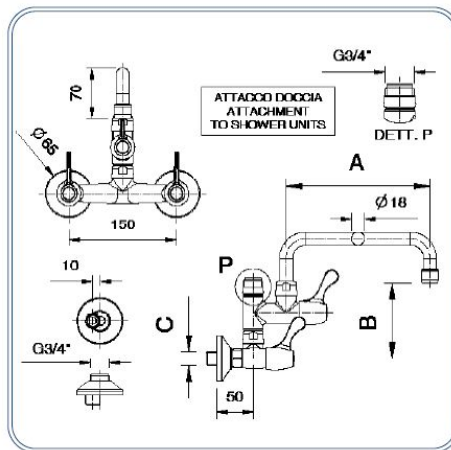

Rubinetto miscelatore biforo a muro comandi 1/4 di giro con deviatore

Two holes wall mounted mixer tap with 1/4 turn handles and selector

Dimensioni - Dimensions

A (mm)	B (mm)	C (In)	Codice (Code)	Note (Notes)
200	105	G1/2" M	00408200	
300	105	G1/2" M	00408300	

Specifiche tecniche - Specifications

Peso - Weight: 2,000 Kg.

Ricambi - Spare parts

Pos	Codice (Code)	Note (Notes)
1 (mm.200)	R36100835	
1 (mm.300)	R36100836	
2	R36107373	MOQ 5 PCS
3	R36107374	MOQ 5 PCS
4	R36103616	
5	R36103627	
6	R36103619	
7	R34035755	MOQ 15 PCS
8	R36101084	