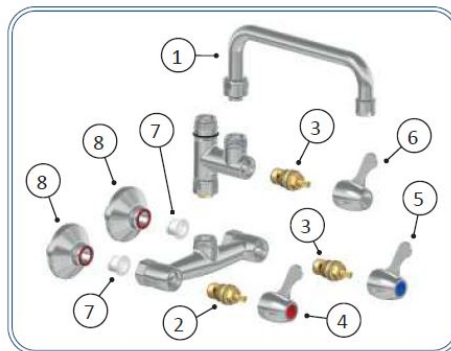

Rubinetto miscelatore biforo a muro comandi 1/4 di giro con deviatore

Two holes wall mounted mixer tap with 1/4 turn handles and selector

Dimensioni - Dimensions

A (mm)	B (mm)	C (In)	Codice (Code)	Note (Notes)
200	105	G1/2" M	00408200	
300	105	G1/2" M	00408300	

Specifiche tecniche - Specifications

Peso - Weight: 2,000 Kg.

Ricambi - Spare parts

Pos	Codice (Code)	Note (Notes)
1 (mm.200)	R36100835	
1 (mm.300)	R36100836	
2	R36107373	MOQ 5 PCS
3	R36107374	MOQ 5 PCS
4	R36103616	
5	R36103627	
6	R36103619	
7	R34035755	MOQ 15 PCS
8	R36101084	