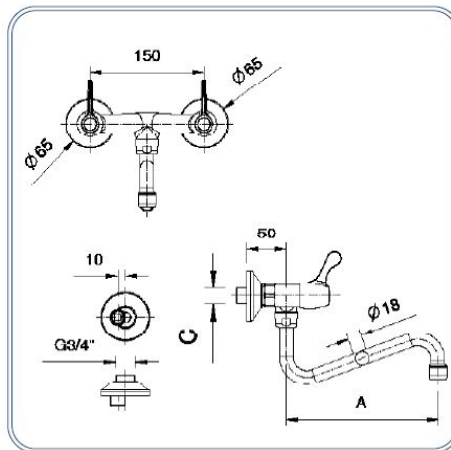

Rubinetto miscelatore biforo a muro comandi 1/4 di giro uscita basso

Two holes wall mounted mixer tap with 1/4 turn handles lower outlet

Dimensioni - Dimensions

A (mm)	B (mm)	C (In)	Codice (Code)	Note (Notes)
250	90	G1/2" M	00410250	

Ricambi - Spare parts

Pos	Codice (Code)	Note (Notes)
1 (mm.250)	R36100843	
2	R36107373	MOQ 5 PCS
3	R36107374	MOQ 5 PCS
4	R36103616	
5	R36103627	
6	R36101084	

Specifiche tecniche - Specifications

Peso - Weight: 1,500 Kg.