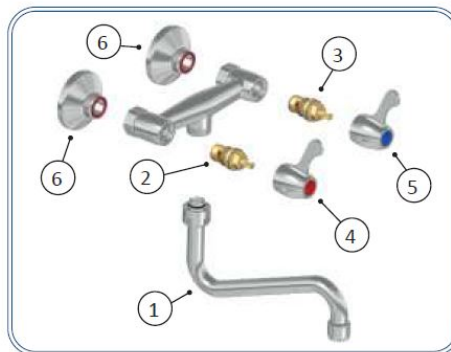

Rubinetto miscelatore biforo a muro comandi 1/4 di giro uscita basso

Two holes wall mounted mixer tap with 1/4 turn handles lower outlet

Dimensioni - Dimensions

A (mm)	B (mm)	C (In)	Codice (Code)	Note (Notes)
250	90	G1/2" M	00410250	

Ricambi - Spare parts

Pos	Codice (Code)	Note (Notes)
1 (mm.250)	R36100843	
2	R36107373	MOQ 5 PCS
3	R36107374	MOQ 5 PCS
4	R36103616	
5	R36103627	
6	R36101084	

Specifiche tecniche - Specifications

Peso - Weight: 1,500 Kg.