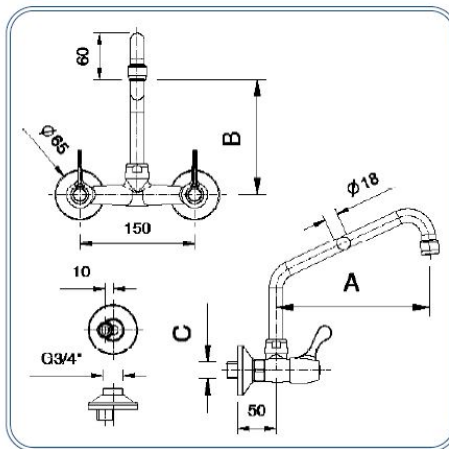

# Rubinetto miscelatore biforo a muro comandi 1/4 di giro uscita alto

Two holes wall mounted mixer tap with 1/4 turn handles upper outlet

## Dimensioni - Dimensions

A (mm)	B (mm)	C (In)	Codice (Code)	Note (Notes)
200	160	G1/2" M	00412200	
300	200	G1/2" M	00412300	

## Specifiche tecniche - Specifications

Peso - Weight: 1,500 Kg.

## Dimensioni - Dimensions

C (In)	Codice (Code)	Note (Notes)
G1/2" M	00412000	