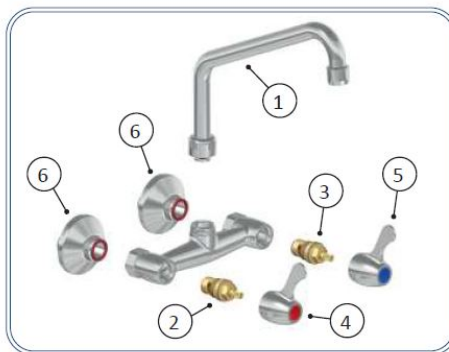

# Rubinetto miscelatore biforo a muro comandi 1/4 di giro uscita alto

Two holes wall mounted mixer tap with 1/4 turn handles upper outlet

## Dimensioni - Dimensions

A (mm)	B (mm)	C (In)	Codice (Code)	Note (Notes)
200	160	G1/2" M	00412200	
300	200	G1/2" M	00412300	

## Specifiche tecniche - Specifications

Peso - Weight: 1,500 Kg.

## Ricambi - Spare parts

Pos	Codice (Code)	Note (Notes)
1 (mm.200)	R36100803	
1 (mm.300)	R36100805	
2	R36107373	MOQ 5 PCS
3	R36107374	MOQ 5 PCS
4	R36103616	
5	R36103627	
6	R36101084	