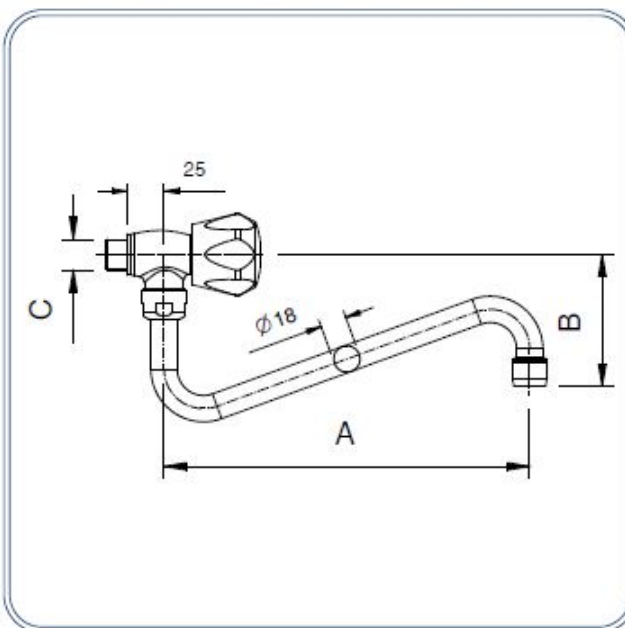

Rubinetto orizzontale con maniglia atermica

Horizontal tap with plastic handle

Dimensioni - Dimensions

C (In)	Codice (Code)	Note (Notes)
G1/2" M	00503001	
27x19 M	00503000	

Dimensioni - Dimensions

A (mm)	B (mm)	C (In)	Codice (Code)	Note (Notes)
200	150	G1/2" M	00503201	
250	90	G1/2" M	00503251	
200	150	27x19 M	00503200	
250	90	27x19 M	00503250	

Ricambi - Spare parts

Pos	Codice (Code)	Note (Notes)
1 (mm.200)	R36100808	
1 (mm.250)	R36100843	
2	R36107365	MOQ 5 PCS
3	R36103620	

Specifiche tecniche - Specifications

Peso - Weight: 0,800 Kg.