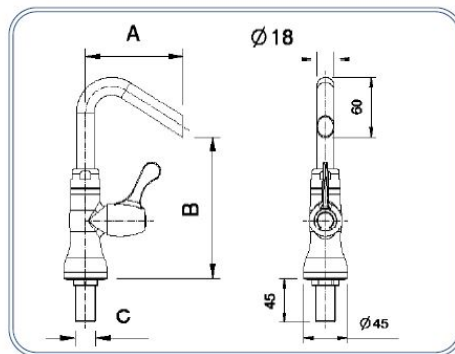

## Vertical tap with filler spout

### Dimensioni - Dimensions

A (mm)	B (mm)	C (In)	Codice (Code)	Note (Notes)
100	145	G1/2" M	00601103	

### Dimensioni - Dimensions

A (mm)	B (mm)	C (In)	Codice (Code)	Note (Notes)
100	145	G1/2" M	00622103	

### Specifiche tecniche - Specifications

Peso - Weight: 1,200 Kg.