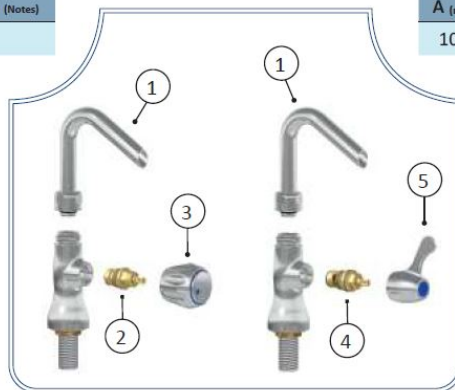

# Rubinetto verticale con getto snodabile

## Vertical tap with filler spout

### Dimensioni - Dimensions

A (mm)	B (mm)	C (In)	Codice (Code)	Note (Notes)
100	145	G1/2" M	00601103	

### Dimensioni - Dimensions

A (mm)	B (mm)	C (In)	Codice (Code)	Note (Notes)
100	145	G1/2" M	00622103	