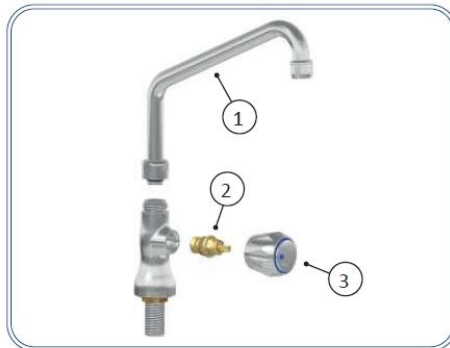

Specifiche tecniche - Specifications

Peso - Weight: 1,100 Kg.

Ricambi - Spare parts

Pos	Codice (Code)	Note (Notes)
1 (mm.200)	R36100803	
1 (mm.250)	R36100804	
1 (mm.300)	R36100805	
2	R36107363	MOQ 5 PCS
3	R36103603