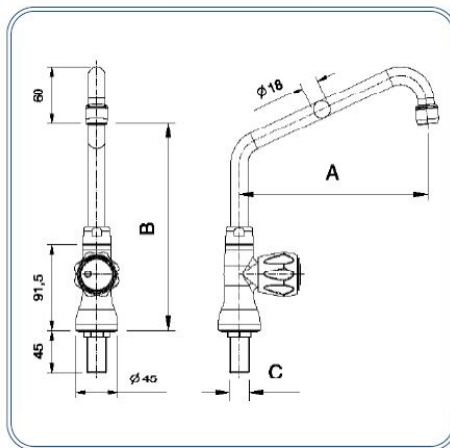

## Vertical tap

### Dimensioni - Dimensions

C (In)	Codice (Code)	Note (Notes)
G1/2" M	00601003	

### Dimensioni - Dimensions

A (mm)	B (mm)	C (In)	Codice (Code)	Note (Notes)
200	220	G1/2" M	00601203	
250	240	G1/2" M	00601253	
300	260	G1/2" M	00601303	

### Specifiche tecniche - Specifications

Peso - Weight: 1,100 Kg.