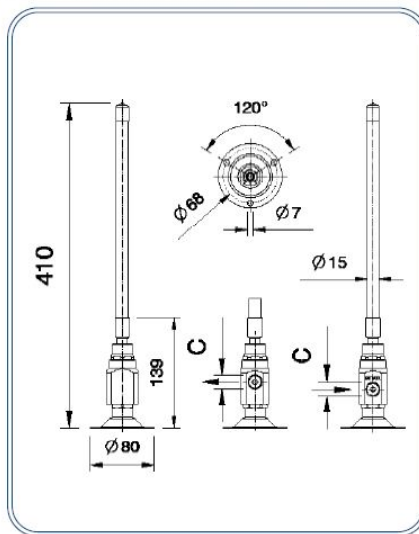

Rubinetto a ginocchio

Knee operated tap

Dimensioni - Dimensions

C (in)	Codice (Code)	Note (Notes)
G3/8" F	00705002	

Specifiche tecniche - Specifications

Peso - Weight: 0,800 Kg.