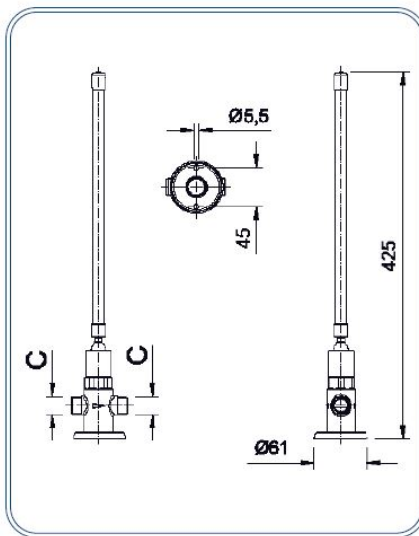

Rubinetto a ginocchio temporizzato

Knee operated tap with time control

Dimensioni - Dimensions

C (in)	Codice (Code)	Note (Notes)
G1/2" M	00750010	

Specifiche tecniche - Specifications

Peso - Weight: 0,750 Kg.

Tempo di apertura - Opening time: 12/15"