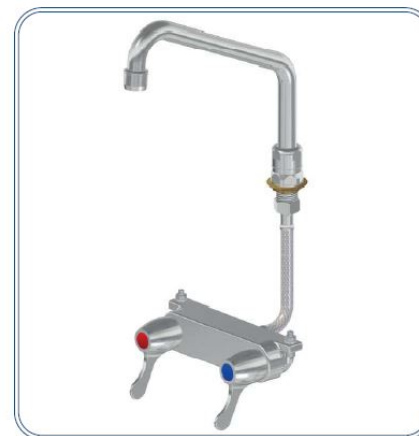

Rubinetto miscelatore a pedale sospeso

Foot operated mixer tap suspended

Dimensioni - Dimensions

C (in)	Codice (Code)	Note (Notes)
G1/2" F	00771003	

Ricambi - Spare parts

Pos	Codice (Code)	Note (Notes)
1 (mm.200)	01101203	
1 (mm.300)	01101303	
2 (mm.1100)	R31002332	
3	R36107374	MOQ 5 PCS
4	R36107373	MOQ 5 PCS
5	R36103627	
6	R36103616	
7	00701003	

Dimensioni - Dimensions

A (mm)	B (mm)	Codice (Code)	Note (Notes)
200	150	00771203	
300	190	00771303	

Staffa di fissaggio - Fixing bracket (Options)

	Codice (Code)	Note (Notes)
	R31016380	

Specifiche tecniche - Specifications

Peso - Weight: 1,250 Kg. (00771003)

Peso - Weight: 1,900 Kg. (00771203-00771303)