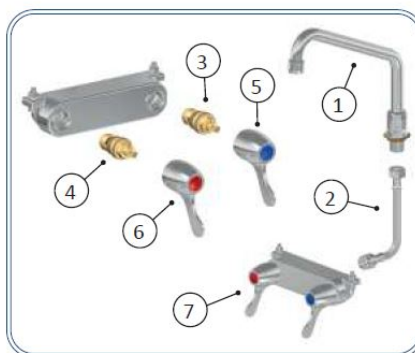

Rubinetto miscelatore a pedale sospeso

Foot operated mixer tap suspended

Dimensioni - Dimensions

C (in)	Codice (Code)	Note (Notes)
G1/2" F	00771003	

Ricambi - Spare parts

Pos	Codice (Code)	Note (Notes)
1 (mm.200)	01101203	
1 (mm.300)	01101303	
2 (mm.1100)	R31002332	
3	R36107374	MOQ 5 PCS
4	R36107373	MOQ 5 PCS
5	R36103627	
6	R36103616	
7	00701003	

Dimensioni - Dimensions

A (mm)	B (mm)	Codice (Code)	Note (Notes)
200	150	00771203	
300	190	00771303	

Staffa di fissaggio - Fixing bracket (Options)

	Codice (Code)	Note (Notes)
	R31016380	

Specifiche tecniche - Specifications

Peso - Weight: 1,250 Kg. (00771003)

Peso - Weight: 1,900 Kg. (00771203-00771303)