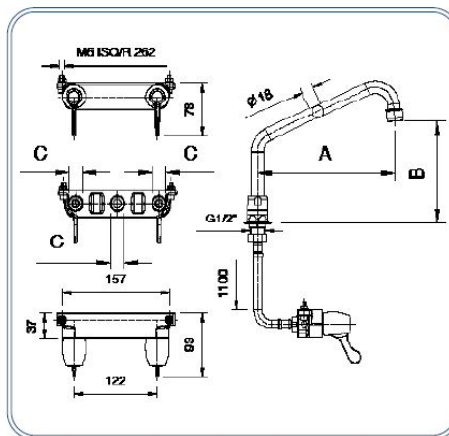

Rubinetto miscelatore a pedale sospeso

Foot operated mixer tap suspended

Dimensioni - Dimensions

C (in)	Codice (Code)	Note (Notes)
G1/2" F	00771003	

Ricambi - Spare parts

Pos	Codice (Code)	Note (Notes)
1 (mm.200)	01101203	
1 (mm.300)	01101303	
2 (mm.1100)	R31002332	
3	R36107374	MOQ 5 PCS
4	R36107373	MOQ 5 PCS
5	R36103627	
6	R36103616	
7	00701003	

Dimensioni - Dimensions

A (mm)	B (mm)	Codice (Code)	Note (Notes)
200	150	00771203	
300	190	00771303	

Staffa di fissaggio - Fixing bracket (Options)

	Codice (Code)	Note (Notes)
	R31016380	

Specifiche tecniche - Specifications

Peso - Weight: 1,250 Kg. (00771003)

Peso - Weight: 1,900 Kg. (00771203-00771303)