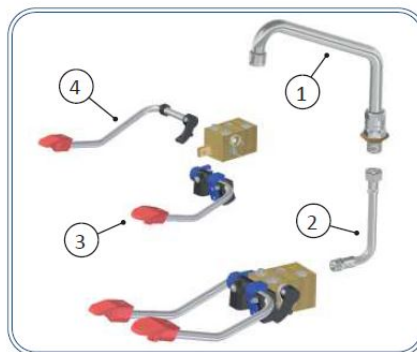

## Foot operated Euro mixer tap with stop lever

Dimensioni - Dimensions

C (in)	Codice (Code)	Note (Notes)
G3/8" F	00805003	

Dimensioni - Dimensions

A (mm)	B (mm)	Codice (Code)	Note (Notes)
200	150	00805203	
300	190	00805303	

Ricambi - Spare parts

Pos	Codice (Code)	Note (Notes)
1 (mm.200)	01101203	
1 (mm.300)	01101303	
2 (mm.1100)	R31002331	
3	R36103382	
4	R36103384	

Staffa di fissaggio - Fixing bracket (Options)

	Codice (Code)	Note (Notes)
	R31016370	

Specifiche tecniche - Specifications

Peso - Weight: 2,100 Kg. (00805003)

Peso - Weight: 2,800 Kg. (00805203 00805303)