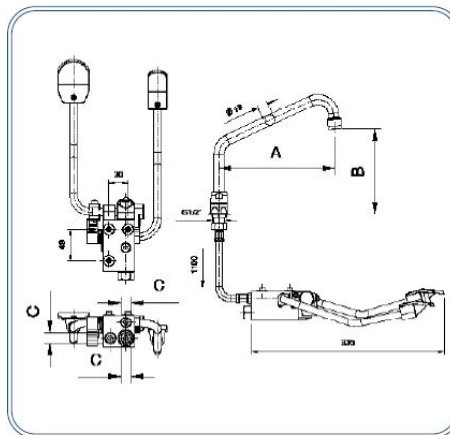

## Foot operated Euro mixer tap with stop lever

Dimensioni - Dimensions

C (in)	Codice (Code)	Note (Notes)
G3/8" F	00805003	

Dimensioni - Dimensions

A (mm)	B (mm)	Codice (Code)	Note (Notes)
200	150	00805203	
300	190	00805303	

Ricambi - Spare parts

Pos	Codice (Code)	Note (Notes)
1 (mm.200)	01101203	
1 (mm.300)	01101303	
2 (mm.1100)	R31002331	
3	R36103382	
4	R36103384	

Staffa di fissaggio - Fixing bracket (Options)

	Codice (Code)	Note (Notes)
	R31016370	

Specifiche tecniche - Specifications

Peso - Weight: 2,100 Kg. (00805003)

Peso - Weight: 2,800 Kg. (00805203 00805303)