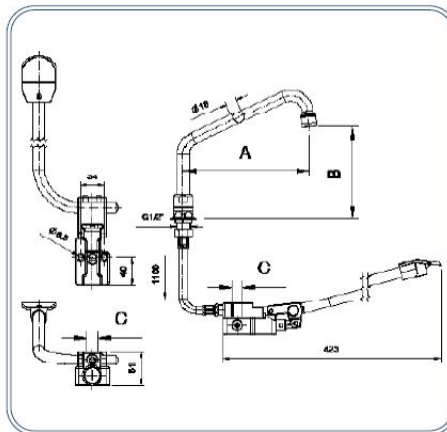

Rubinetto miscelatore a pedale Euro

Foot operated Euro mixer tap

Dimensioni - Dimensions

C (in)	Codice (Code)	Note (Notes)
G3/8" F	00807003	

Dimensioni - Dimensions

A (mm)	B (mm)	Codice (Code)	Note (Notes)
200	150	00807203	
300	190	00807303	

Ricambi - Spare parts

Pos	Codice (Code)	Note (Notes)
1 (mm.200)	01101203	
1 (mm.300)	01101303	
2 (mm.1100)	R31002331	

Specifiche tecniche - Specifications

Peso - Weight: 1,300 Kg. (00807003)

Peso - Weight: 2,000 Kg. (00807203 00807303)