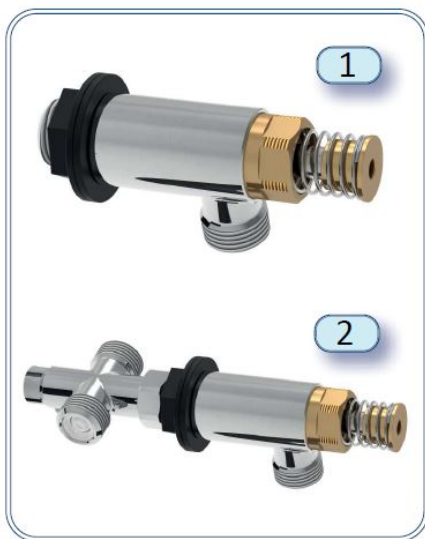

Rubinetto a pulsante temporizzato per lavamani con premiscelatore

Self closing tap for steel wash basin with pre-mixer

1 Dimensioni - Dimensions

C (in)	Codice (Code)	Note (Notes)
G1/2" M	00810104	

2 Dimensioni - Dimensions

C (in)	Codice (Code)	Note (Notes)
G1/2" M	00810103	

Specifiche tecniche - Specifications

Peso - Weight: 0,280 Kg. (00810104)

Peso - Weight: 0,430 Kg. (00810103)

Tempo di apertura - Opening time: 12/15"