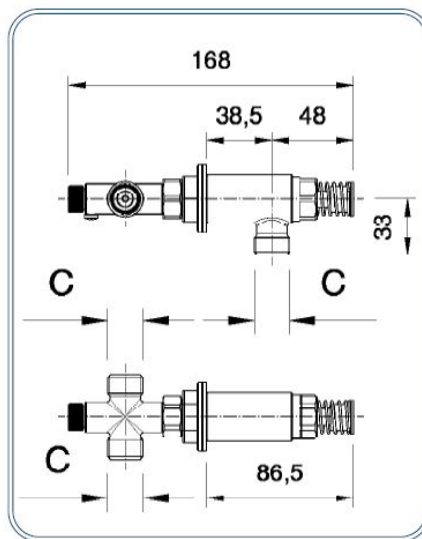

Rubinetto a pulsante temporizzato per lavamani con premiscelatore

Self closing tap for steel wash basin with pre-mixer

1 Dimensioni - Dimensions

C (in)	Codice (Code)	Note (Notes)
G1/2" M	00810104	

2 Dimensioni - Dimensions

C (in)	Codice (Code)	Note (Notes)
G1/2" M	00810103	

Specifiche tecniche - Specifications

Peso - Weight: 0,280 Kg. (00810104)

Peso - Weight: 0,430 Kg. (00810103)

Tempo di apertura - Opening time: 12/15"