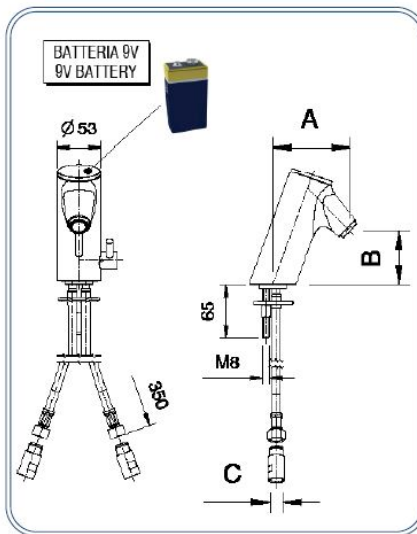

Rubinetto miscelatore a fotocellula per lavabo *Photocell mixer tap*

Dimensioni - Dimensions

A (mm)	B (mm)	C (in)	Codice (Code)	Note (Notes)
95	65	G3/8" F	03402001	

Specifiche tecniche - Specifications

Peso - Weight: 1,850 Kg.