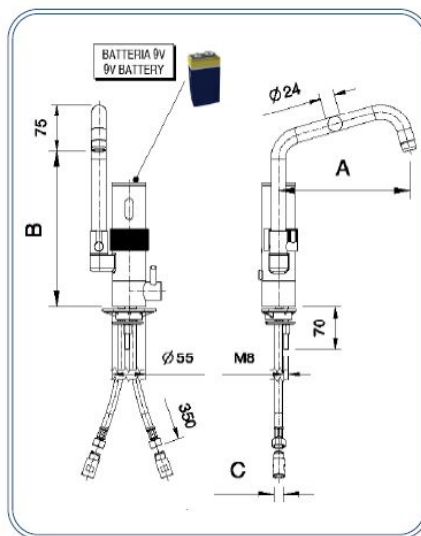

## Rubinetto miscelatore a fotocellula per livello

*Photocell monoblock mixer tap*

### Dimensioni - Dimensions

A (mm)	B (mm)	C (in)	Codice (Code)	Note (Notes)
140	200	G3/8" F	03403001	
215	255	G3/8" F	03403002	
300	315	G3/8" F	03403003	

### Specifiche tecniche - Specifications

Peso - Weight: 4 Kg.