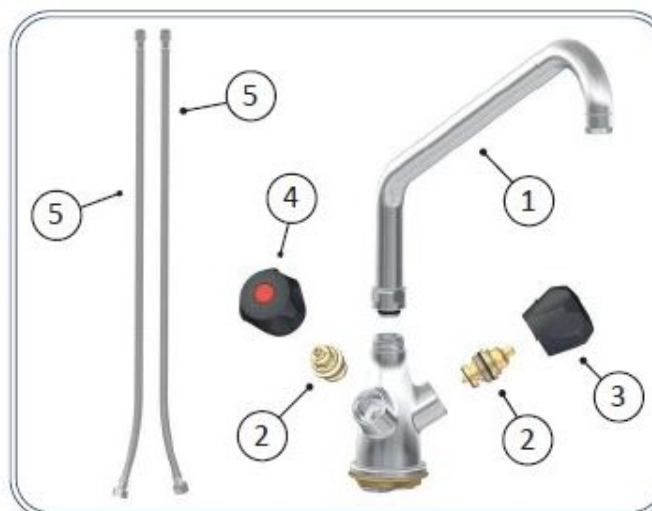

Rubinetto miscelatore monoforo Big maniglia atermica

Monoblock mixer tap large type with plastic handle

Dimensioni - Dimensions

C (in)	Codice (Code)	Note (Notes)
G1/2" F	00111000	

Dimensioni - Dimensions

A (mm)	B (mm.)	C (in)	Codice (Code)	Note (Notes)
200	240	G1/2" F	00111020	
300	300	G1/2" F	00111030	
400	360	G1/2" F	00111040	

Specifiche tecniche - Specifications

Peso - Weight: 2,600 Kg.

Ricambi - Spare parts

Pos	Codice (Code)	Note (Notes)
1 (mm.200)	R36100891	
1 (mm.300)	R36100892	
1 (mm.400)	R36100893	
2	R36107386	
3	R36103620	
4	R36103609	
5	R31002206	