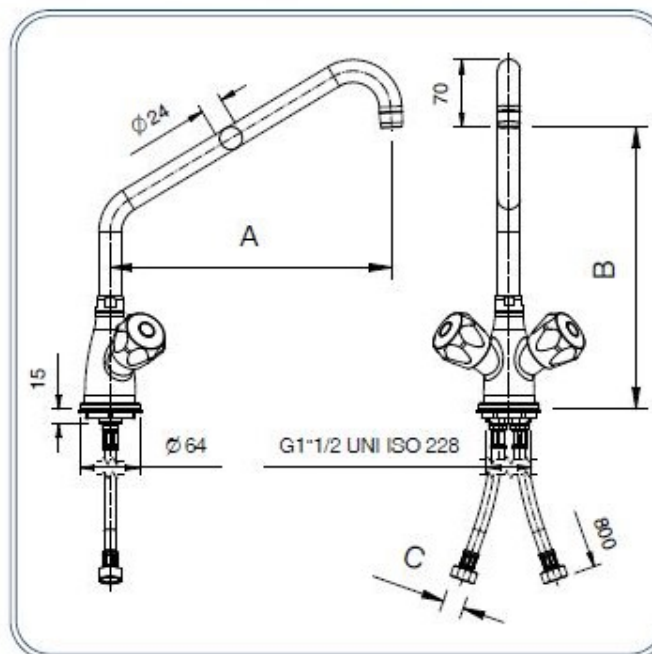

Rubinetto miscelatore monoforo Big maniglia atermica

Monoblock mixer tap large type with plastic handle

Dimensioni - Dimensions

C (in)	Codice (Code)	Note (Notes)
G1/2" F	00111000	

Dimensioni - Dimensions

A (mm)	B (mm.)	C (in)	Codice (Code)	Note (Notes)
200	240	G1/2" F	00111020	
300	300	G1/2" F	00111030	
400	360	G1/2" F	00111040	

Specifiche tecniche - Specifications

Peso - Weight: 2,600 Kg.

Ricambi - Spare parts

Pos	Codice (Code)	Note (Notes)
1 (mm.200)	R36100891	
1 (mm.300)	R36100892	
1 (mm.400)	R36100893	
2	R36107386	
3	R36103620	
4	R36103609	
5	R31002206	